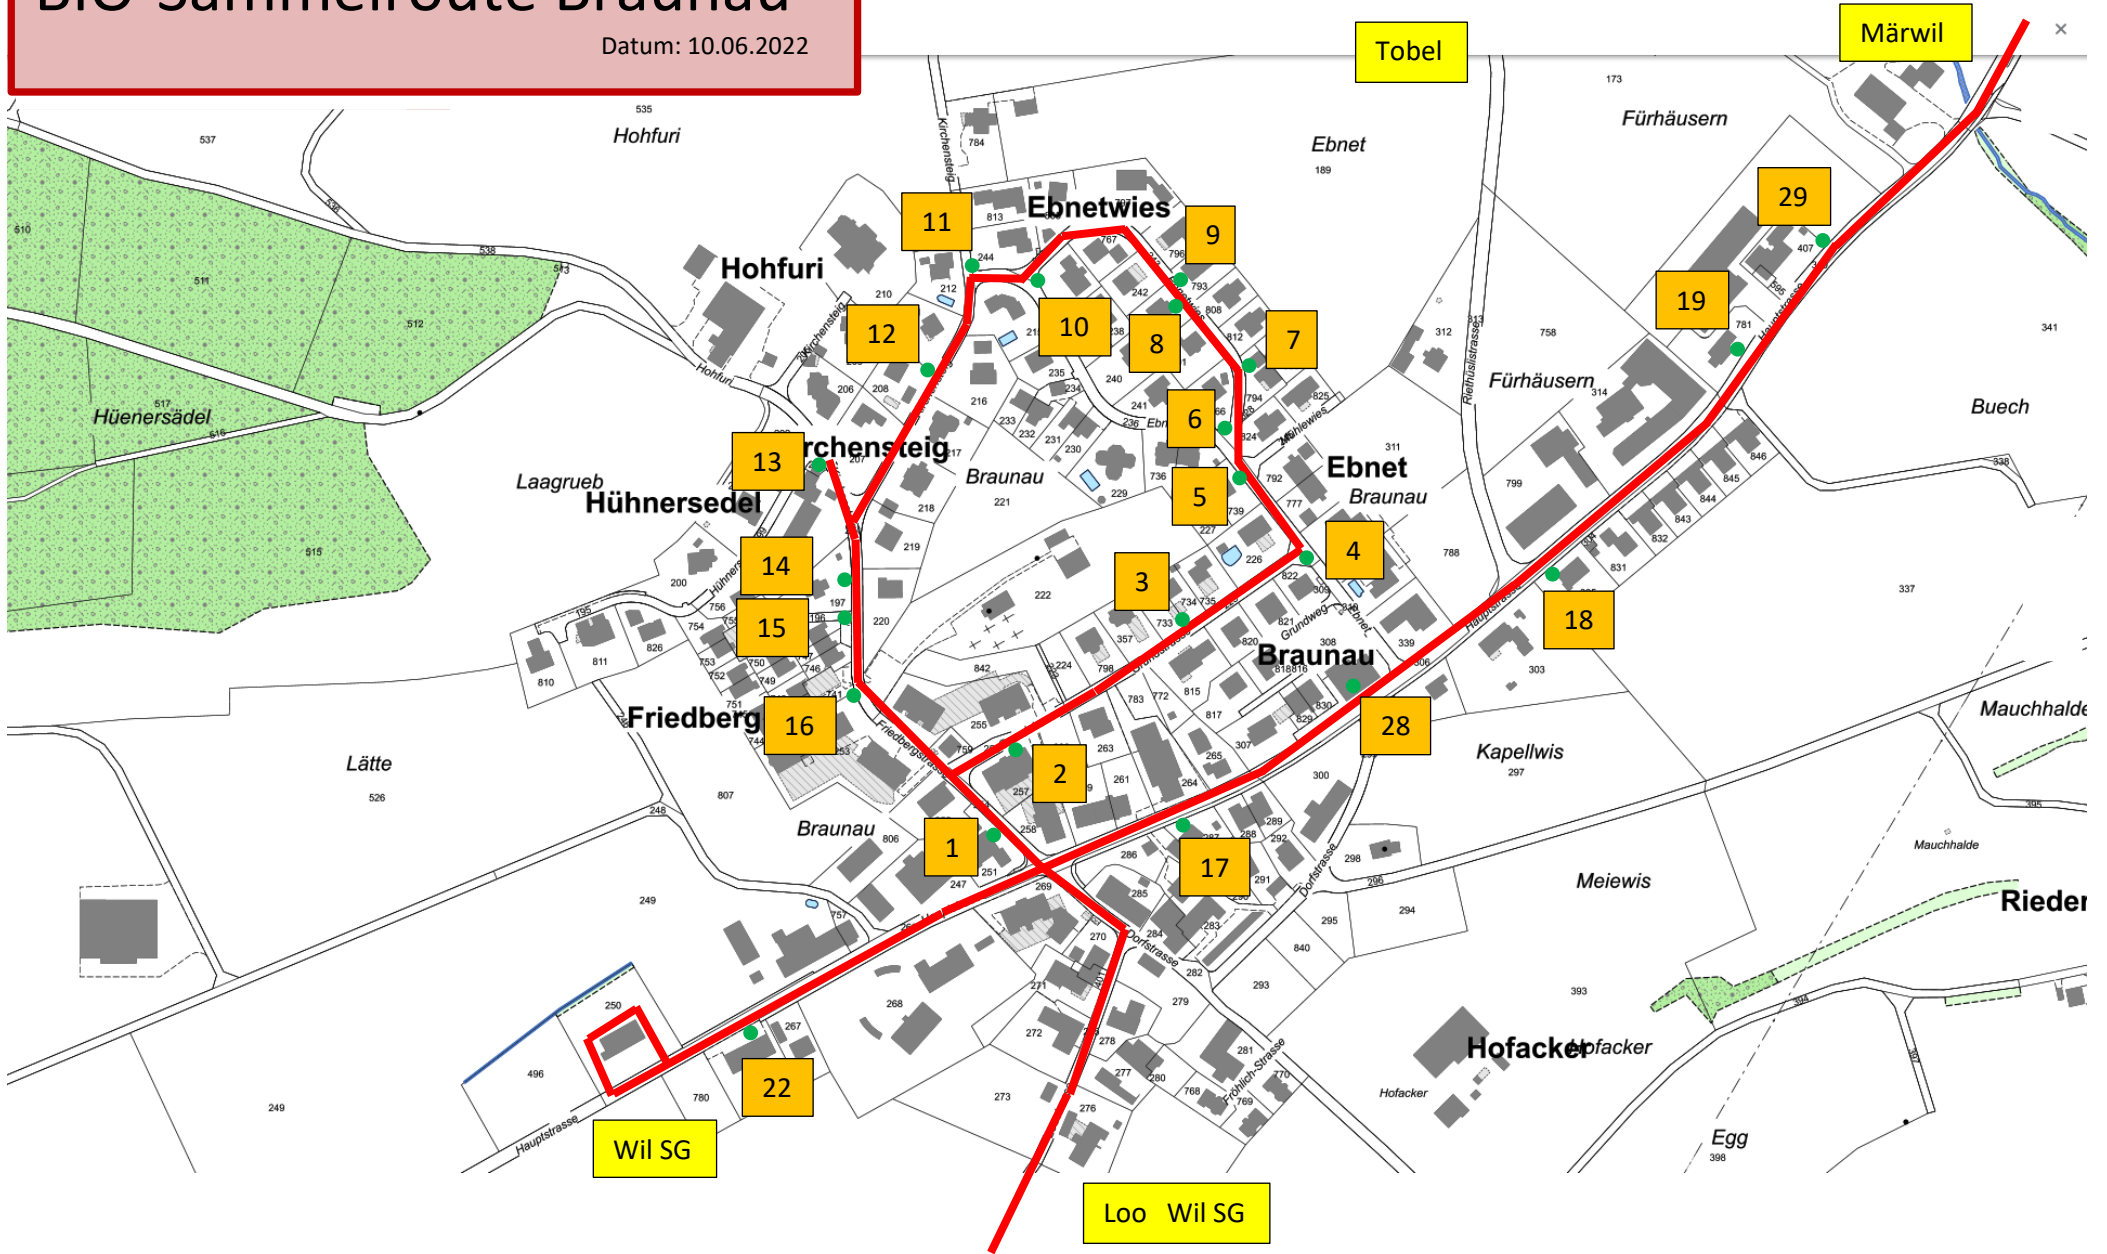

# BIO-Sammelroute Braunau

Datum: 10.06.2022

# BIO-Sammelroute Braunau Aussengebiete

Datum: 17.2.2021

# BIO-Sammelroute Braunau

Aussengebiete

Datum: 15.12.2020