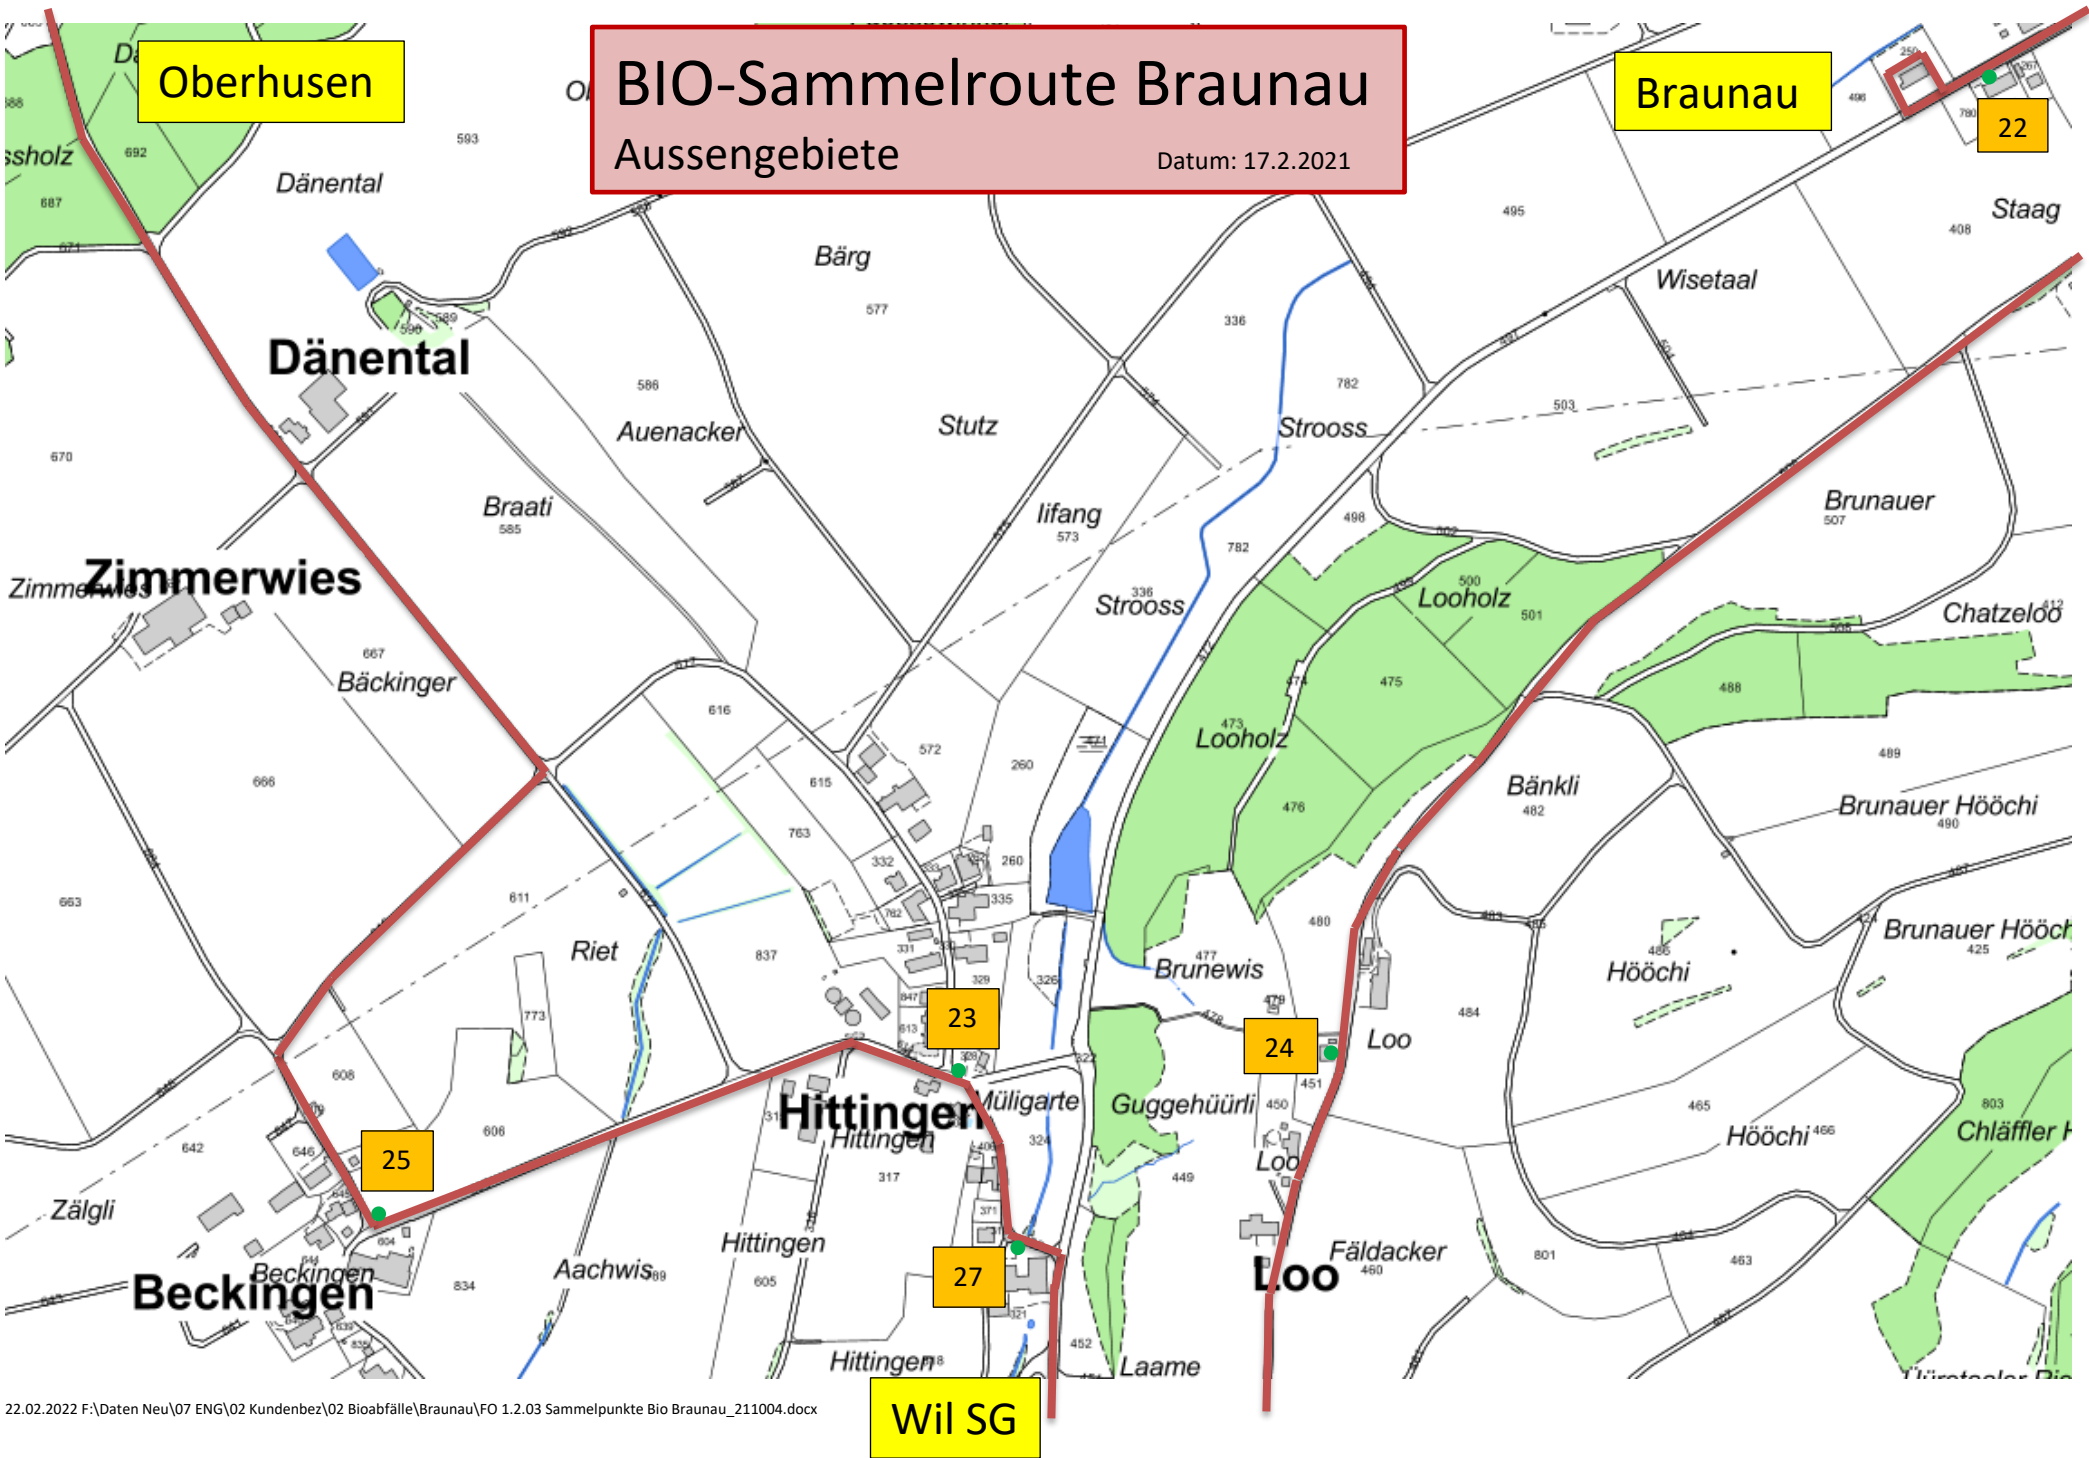

# BIO-Sammelroute Braunau

Datum: 10.06.2022

# BIO-Sammelroute Braunau Aussengebiete

Datum: 17.2.2021

# BIO-Sammelroute Braunau

Aussengebiete

Datum: 15.12.2020